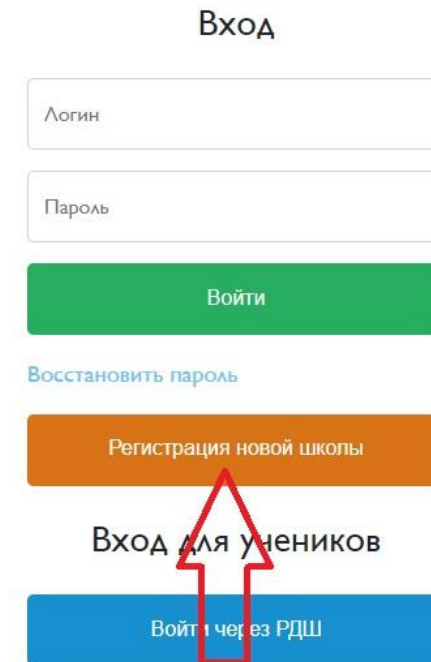

Общероссийская
общественно-государственная
детско-юношеская организация
«Российское движение школьников»

| Регистрация школы на платформу спорт.рдш.рф

I Регистрация школы на платформу спорт.рдш.рф

1. Нажмите на главной странице сайта спорт.рдш.рф кнопку «+
Регистрация новой школы». Либо нажмите «**Войти**» справа
вверху, после нажмите «**Регистрация новой школы**»

1 Регистрация школы на платформу спорт.рдш.рф

2. Откроется форма регистрации новой школы.
Скачайте бланк учетной карточки школы.

Регистрация новой школы

Страна *
Россия

Сокращенное название школы *

Полное название школы *