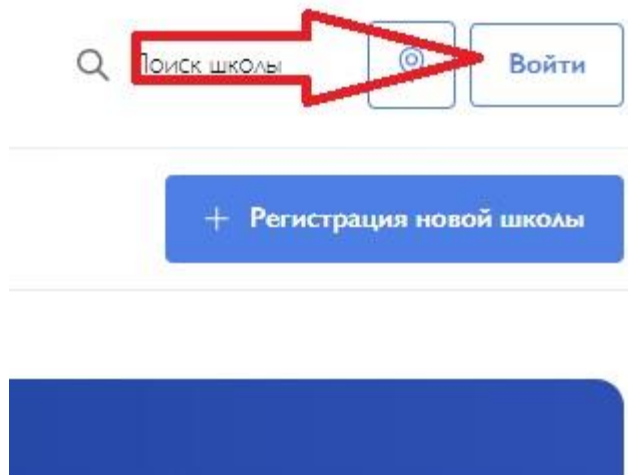

Регистрация школы на платформу спорт.рдш.рф

7. Авторизуйтесь под присланным логином и паролем вашей школы через кнопку **«Войти»** справа вверху. Введите логин и пароль и нажмите кнопку **«Войти»**

Вход

R044868

.....

Войти

Восстановить пароль

Регистрация новой школы

Вход для учеников

Войти через РДШ