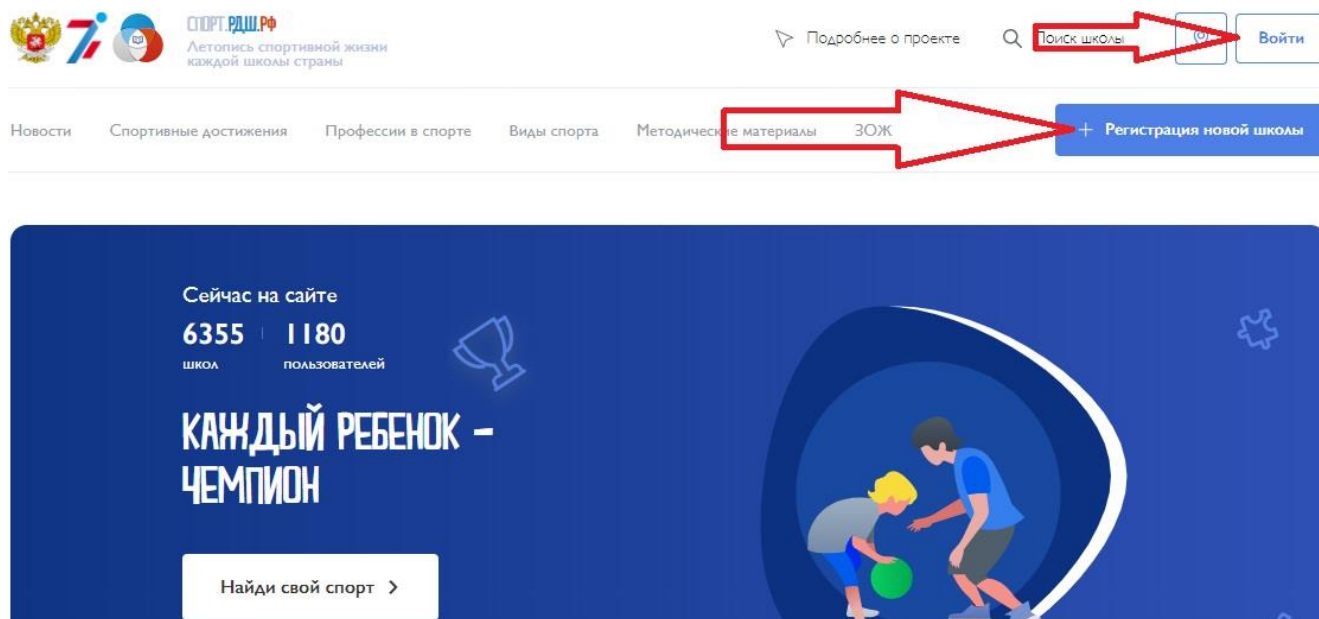

Общероссийская
общественно-государственная
детско-юношеская организация
«Российское движение школьников»

| Регистрация школы на платформу спорт.рдш.рф

I Регистрация школы на платформу спорт.рдш.рф

1. Нажмите на главной странице сайта спорт.рдш.рф кнопку «+
Регистрация новой школы». Либо нажмите «**Войти**» справа
вверху, после нажмите «**Регистрация новой школы**»